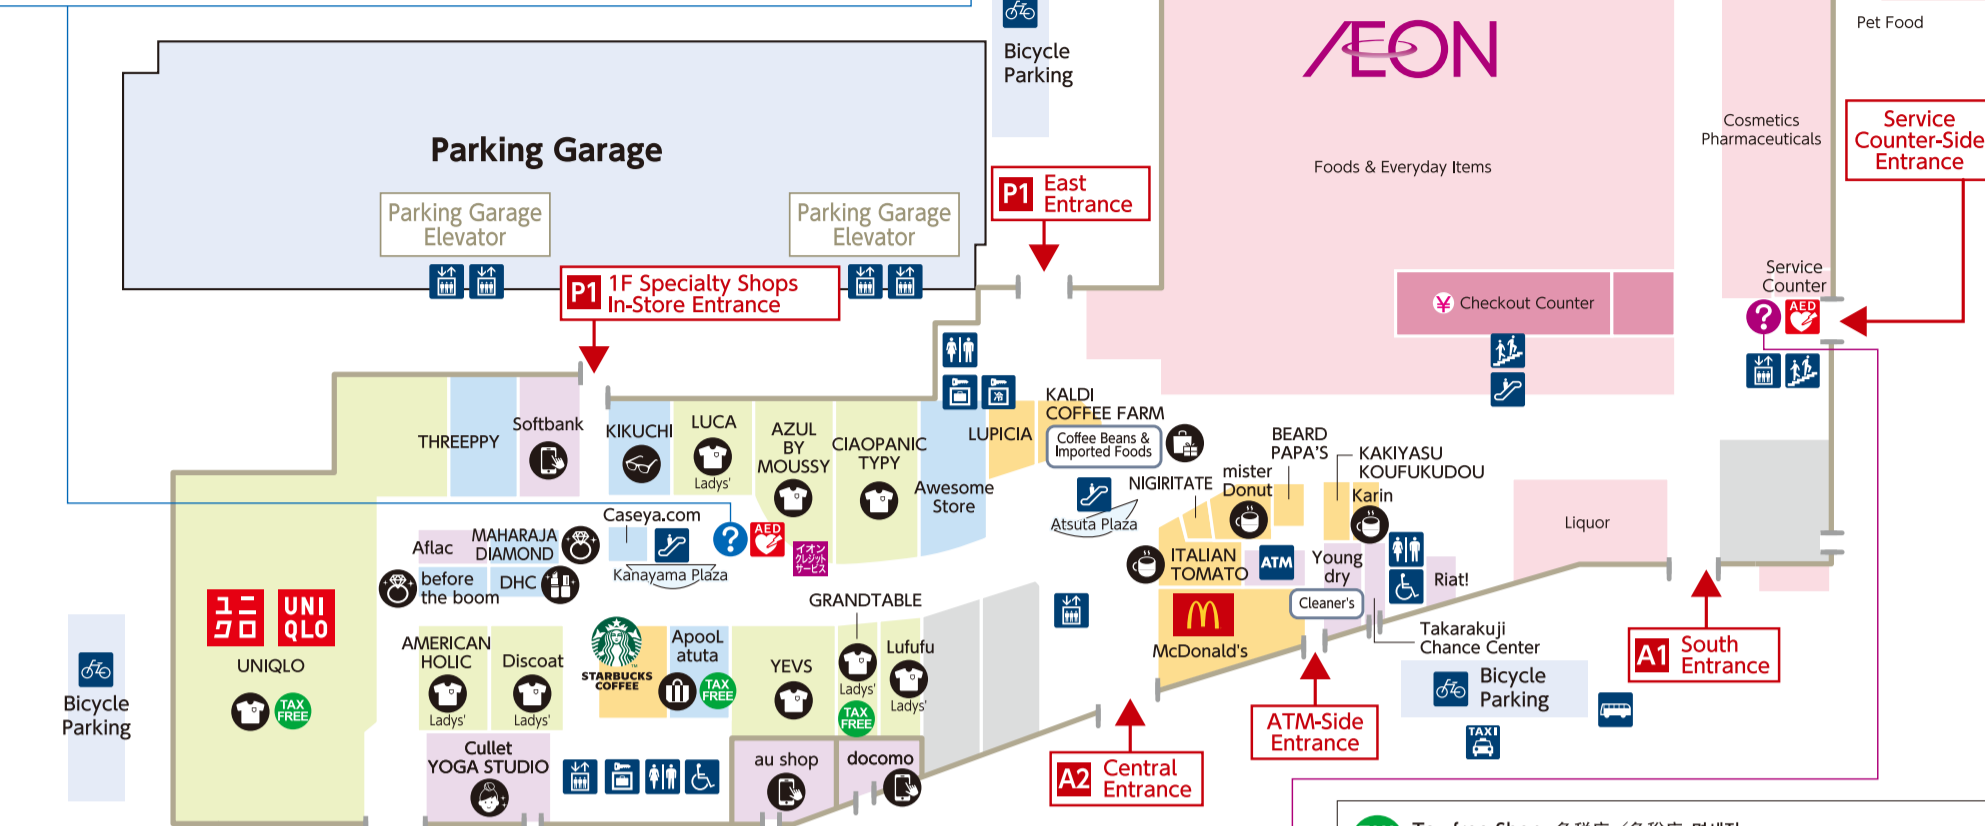

1F AEON Mall Specialty Shop Street Fashion Style Park

AEON Atsuta Store Food & Health Floor

- ..... Fashion 时尚服饰/時尚服飾 패션
- ..... Lifestyle Goods 生活用品/生活用品 라이프 스타일 상품
- ..... Service/Other 服务·其他/服務·其他 서비스·기타
- ..... Restaurant/Cafe/Food 餐馆·咖啡·食品/餐館·咖啡·食品 레스토랑·카페·식품
- ..... AEON Atsuta Store 永旺热店/永旺熱店 이온 아스타점

Mall Information 永旺梦乐城问询处 / 館内問詢台 물 인포메이션 <1F> Hours 营业时间/營業時間 영업시간 10:00-21:00

Available Services 各种服务/各種服務 각종 서비스

- ●Sales floor information 销售区指南/賣場指南 매장 안내 ●Announcements for lost children 广播寻人/廣播尋人 미아 찾기 안내방송
- ●AED installation 设置自动体外心脏除颤器/設置自動體外心臟去顫器 AED 설치 ●Wheelchair rental (free of charge) 出借轮椅/輪椅租借 휠체어 대여
- ●In-store announcements 店内广播/店內廣播 점내 방송 ●Lost & found 承办失物招领/承辦失物招領 습득물, 유실물 접수

The Service Counter-Side Entrance is nearest the Annex. 去別館 Annex, 走服務台側的入口比較近。 去別棟 Annex, 走服務台側入口比較近。 별관 아넥스는 서비스 카운터쪽 입구에서 가깝습니다.

Outer building ANNEX

Smoking is prohibited throughout the building. 全館禁煙/全館禁煙 전관 금연

The letter in the entrance name indicates the nearest parking area. 在入口名處標註的字母, 表示的是最近的停車場區號。 在入口名處標註的英文, 表示的是最近的停車場區號。 입구명에 표기된 알파벳은 가장 가까운 주차장 구획 표시입니다.

AEON Atsuta Store Service Counter 永旺热店服务柜台 / 永旺熱店服務台 이온 아스타점 서비스 카운터 (1F) Hours 营业时间/營業時間 영업시간 9:00-22:00

Available Services 各种服务/各種服務 각종 서비스

- ●In-store announcements 店内广播/店內廣播 점내 방송 ●Announcements for lost children 广播寻人/廣播尋人 미아 찾기 안내방송
- ●Lost & found 承办失物招领/承辦失物招領 습득물, 유실물 접수 ●AEON Atsuta Store Tax-Free Reception (10:00~21:00) 永旺熱店的免税受理 (10:00~21:00) / 永旺熱店的免税受理 (10:00~21:00) 이온 아스타점 면세 접수 (10:00~21:00)

Tax-free Shop 免税店/免税店 면세점

The shop with the sign are tax-exempt at each store. Please bring your passport. If the purchase price of the shop with the sign exceeds 5,000 yen (tax excl.), tax exemption is possible. You cannot sum up the purchase price of each shop with the sign. Reception for specialty shops is carried out at the individual shops. Reception for AEON Atsuta Store is carried out at the Service Counter on the 1st floor. (10:00-21:00)

标有此色印记的专卖店在当店,即可办理免税手续需要出示您的护照。 标有此色印记的专卖店需要在本店购买加税后超过5000日元(不含税)以上即可免税,不可以和别的专卖店合算。 专卖店是在各店铺受理。永旺热店是在1F服务柜台处受理。(10:00~21:00)

이 표시가 있는 매장에서는 면세를 받을 수 있습니다. 여권을 지참해 주십시오. 이 표시가 있는 매장에서 구입한 총 금액이 5,000엔(세금 미포함) 이상일 경우 면세를 받을 수도 있습니다. 각각 다른 매장에서의 구입 금액은 합산할 수 없습니다. 전문점은 각 매장에서 접수합니다. 이온 아스타점은 1F 서비스 카운터에서 접수합니다. (10:00~21:00)

- Information(Staffed) 问询处/服務台 안내(유인)
- Service counter 服务台/服務台 서비스 카운터
- Elevator 电梯/電梯 엘리베이터
- Escalator 手扶梯/手扶梯 에스컬레이터
- Stairs 楼梯/樓梯 계단
- Coin Locker 投币式储物柜/投幣式置物櫃 동전보관함
- Refrigerated Locker 冷藏储物柜/冷藏置物櫃 냉장로커
- Restroom/Toilet 洗手间/洗手間 화장실
- Wheelchair-accessible Toilet 轮椅专用洗手间/無障礙廁所 휠체어 전용 화장실
- ATM ATM services ATM服務/ATM服務 ATM 서비스
- Taxi Stand 出租车站/計程車候車處 택시정류장
- Bus Stop 公交车站/巴士車站 버스정류장
- Baby Room 母婴室/母嬰室 베이비룸
- AED 自动体外心脏除颤器/自動體外心臟去顫器 자동 체외식 제세동기

2F AEON Mall Specialty Shop Street Family Style Park & Food Court

AEON Atsuta Store Fashion & Kids Floor

The letter in the entrance name indicates the nearest parking area. 在入口名處標註的字母, 表示的是最近的停車場區號。 在入口名處標註的英文, 表示的是最近的停車場區號。 입구명에 표기된 알파벳은 가장 가까운 주차장 구획 표시입니다.

Smoking is prohibited throughout the building. 全館禁煙/全館禁煙 전관 금연