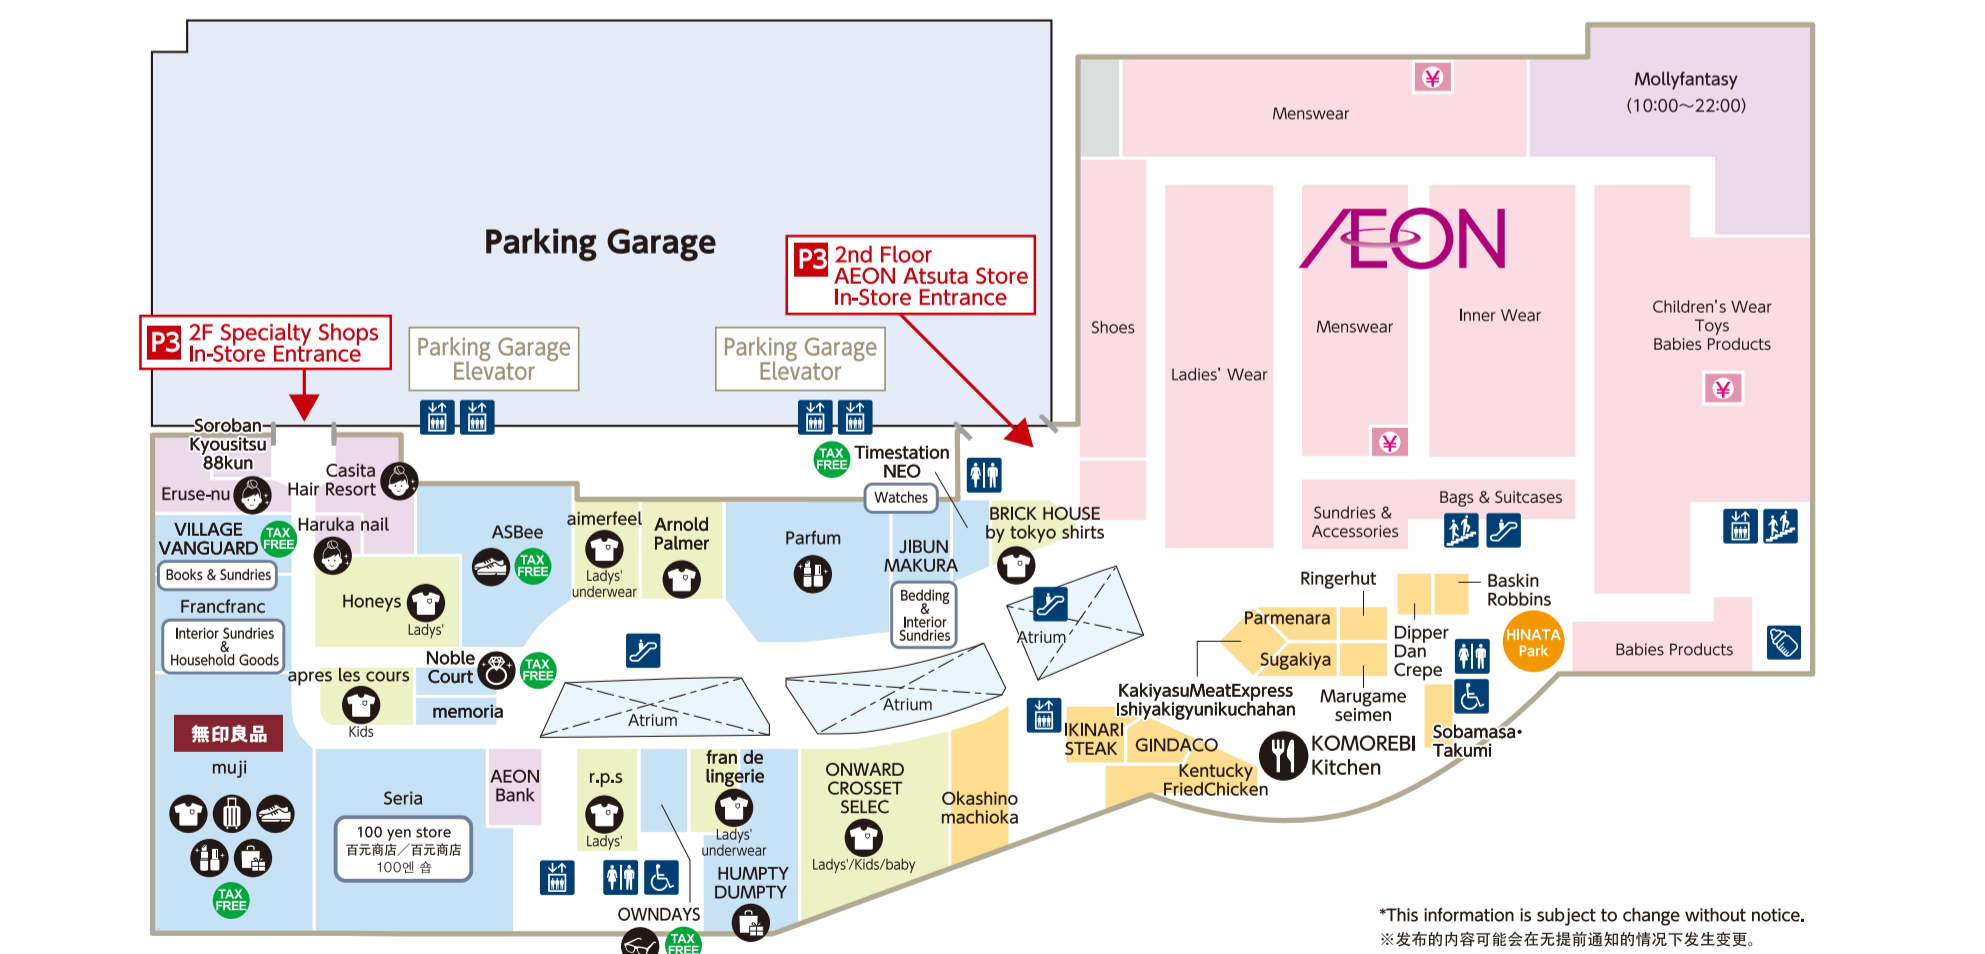

馆内提供免费Wi-Fi服务。 館內提供免費Wi-Fi上網服務。 连接网络名[AEON], 输入您的邮箱地址。 接入網路名稱「AEON」, 輸入您的郵件地址。 *每次连接可使用1小时。可重复连接使用。 *每次接入後可使用1小時,可重複接入使用。 *別館Annex無法使用。

관내에서 무료 Wi-Fi를 이용하실 수 있습니다. 네트워크명 'AEON'에 접속하여 고객님의 메일주소를 등록해 주십시오. *1회 당 이용 가능 시간은 1시간이지만, 재접속하여 몇 번이라도 이용하실 수 있습니다. *별관 아넥스에서는 이용하실 수 없습니다.

Shop Hours (365 days a year)

AEON MALL Specialty Food Court	10:00~21:00
Restaurant Area	11:00~22:00
AEON Food Section	8:00~23:00
AEON Other Sections	9:00~23:00
Outer building ANNEX	10:00~20:00

*Some stores have different shop hours. *部分營業時間有所不同。 *部分營業時間有異。 *영업시간은 일부 다를 수 있습니다.

*This information is subject to change without notice. *发布的内容可能会在无任何通知的情况下发生变更。 *刊載內容可能會在無事先通知的情況下做變動。 *게재 내용은 예고 없이 변경될 수 있습니다.

AEON MALL Co., Ltd. is certified to be in conformance with the ISO14001 Environmental Management Standard.

AEON MALL Atsuta
1-2-11 Mutsuno, Atsuta-ku, Nagoya-shi, Aichi 456-8763
<https://www.aeon.jp/sc/atsuta/>

For assistance, please ask staff nearby or at the information counter. 如果遇到任何困难, 请向附近的工作人员或问讯台咨询。 困難時請洽詢附近店員或問訊台。 불편하신 점이 있으시면 가까운 직원이거나 안내 카운터로 문의해 주십시오.