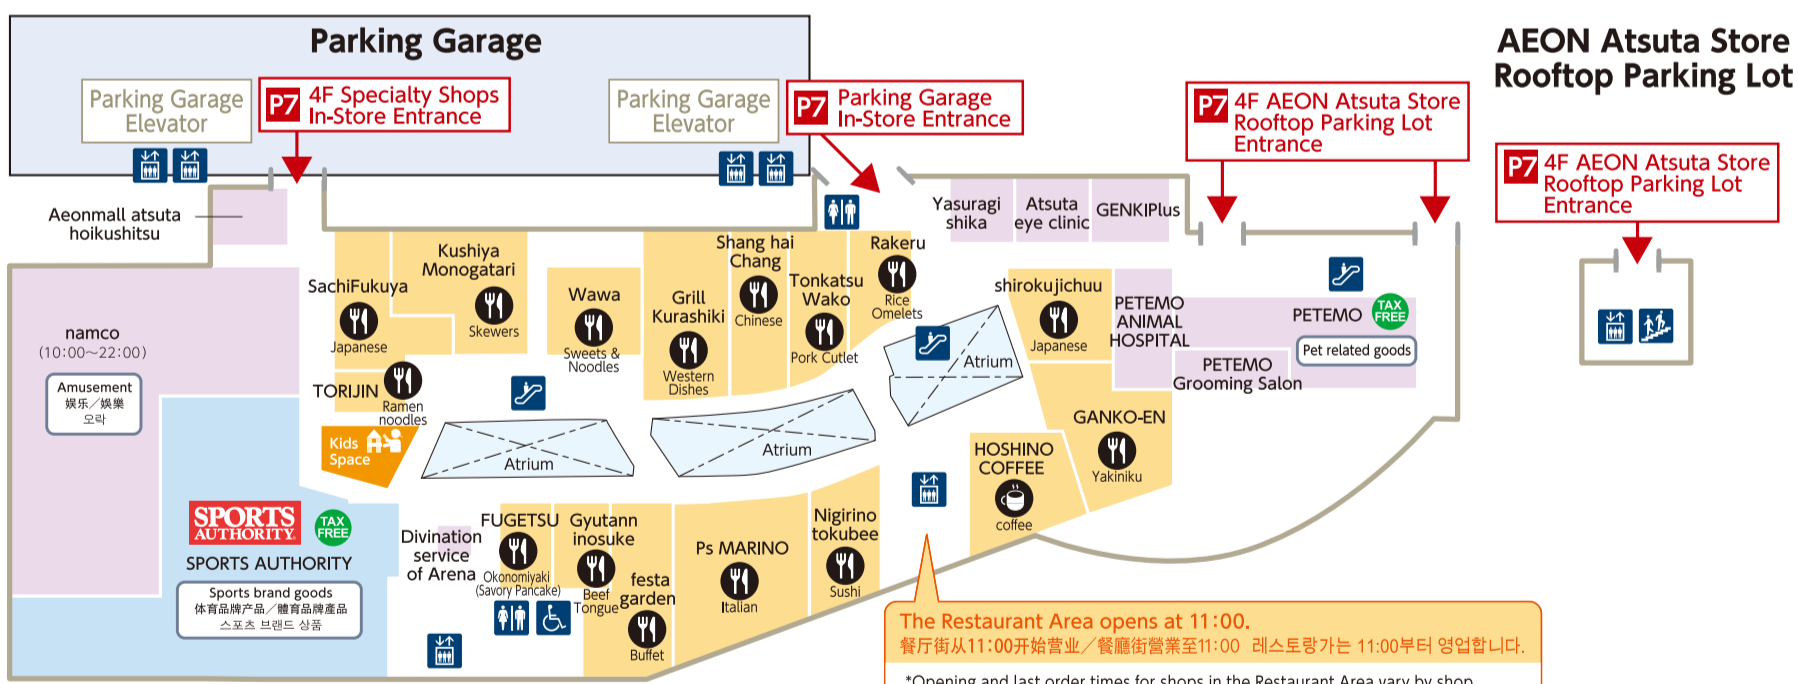

## AEON Mall Specialty Shop Street Restaurant & Entertainment Park

The letter in the entrance name indicates the nearest parking area.  
 在入口名处标注的字母, 表示的是最近的停车场区号。  
 在入口名處標示的英文, 表示的是最近的停車場區號。  
 입구명에 표기된 알파벳은 가장 가까운 주차장 구획 표시입니다.

Smoking is prohibited throughout the building.  
 全館禁烟/全館禁煙 전관 금연

The Restaurant Area opens at 11:00.  
 餐厅街从11:00开始营业/餐廳街營業至11:00 레스토랑가는 11:00부터 영업합니다.

\*Opening and last order times for shops in the Restaurant Area vary by shop.  
 ※餐厅街开店时间与最后下单时间因店铺而异。※餐廳街開店時間及最後點餐時間依店家而異。  
 ※레스토랑가의 폐점 시간 및 주문 마감은 매장에 따라 다릅니다.