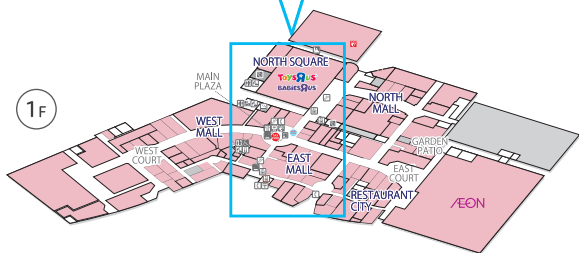

1F

i Tax-free Counter

免税柜台 / 免税櫃台 / 면세 카운터 / 免税カウンター
9:00~21:00

1F