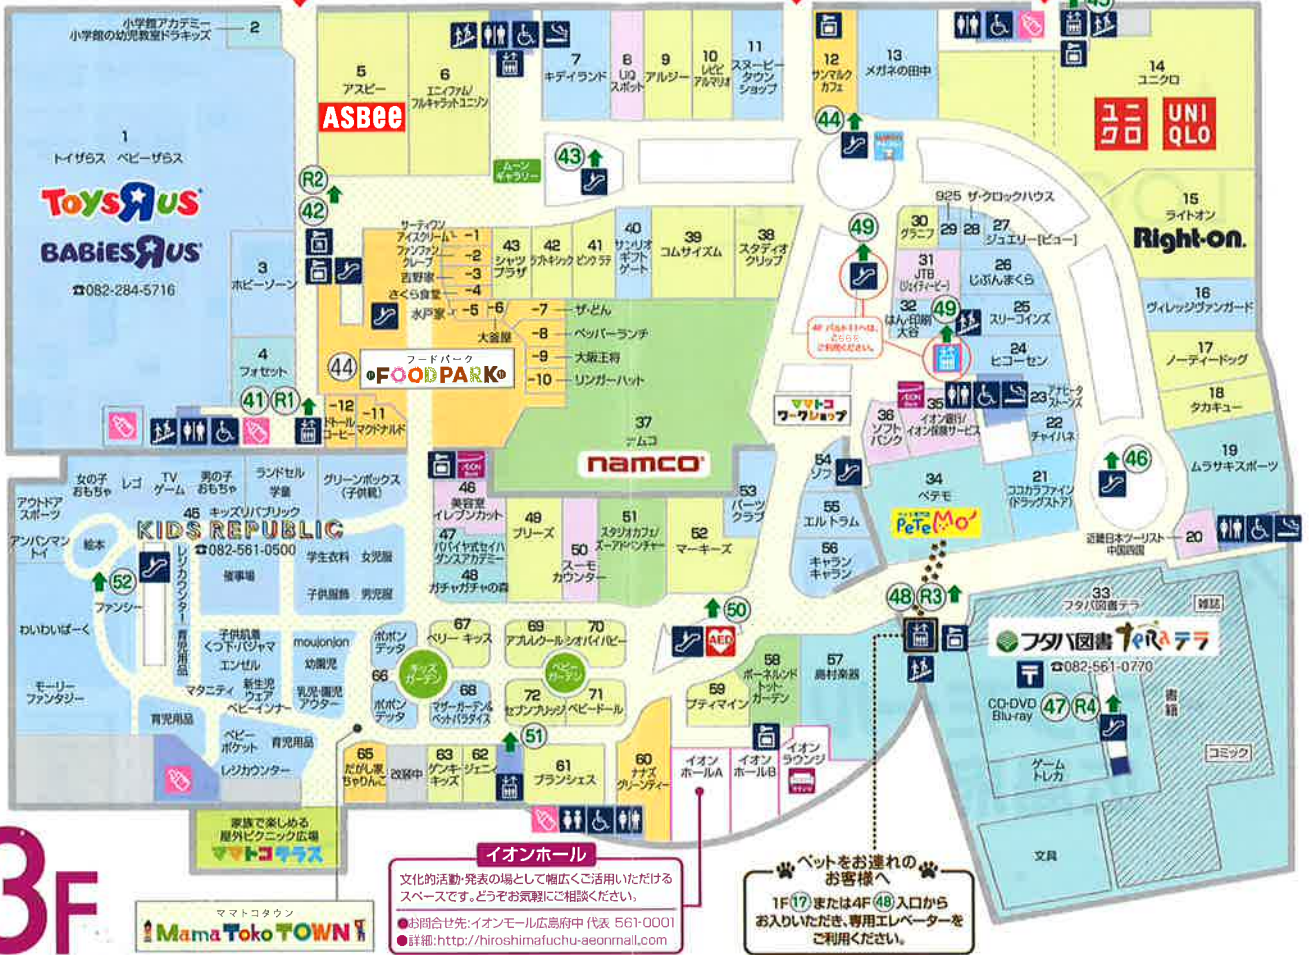

31 P 3F立駐西連絡口 32 P 3F立駐中央連絡口 33 P 3F立駐東連絡口 ※エスカレーター・エレベーターは表記の番号の出入口に行きます。

3F

イオンホール
文化的活動・発表の場として幅広くご利用いただけるスペースです。どうぞお気軽にご相談ください。
●お問合せ先:イオンモール広島店(代表 561-0001)
●詳細: <http://hiroshimafuchu-aeonmail.com>

ペットをお連れのお客様へ
1F(17)または4F(48)入口からお入りいただき、専用エレベーターをご利用ください。

(カテゴリー毎五十音順) 倉市外高番(082)

レディースファッション 38 スタディオクリップ 581-5118 メンズ・レディースファッション 30 グラフ 561-0030 43 シャツプラザ 561-0980 18 タカキュー 508-1070 キッズファッション 69 アプレレール 236-8633 70 ショ バイ バビー 207-3222 62 ジェニ 207-3866 61 プランシェ 207-1030 49 プリーズ 288-2332 71 ペビードール 285-0652 67 ベリーキッズ 207-3680 52 マーキーズ 207-3700 ジュニアティーンズファッション 9 アルジー 236-8309 41 ピンク ラテ 890-5578 42 ラブトキッシュ 581-3677 10 レビビアルマリオ 288-2612 レディース・キッズファッション 6 エニファム/フルキャラットユニオン 561-0225 メンズ・レディース・キッズファッション 39 コムサイズム 561-0371 72 セパンブリッジ 569-8765 17 ノーティドッグ 207-2756 14 ユニクロ 561-0353 15 ライトオン 284-6177	22 チャイハネ 561-0525 1 トイザらス ベビーザらス 284-5716 53 パーツクラブ 283-2282 32 はん・印刷 大谷 581-8020 3 ホビーゾーン 259-3135 24 ヒコーセン 561-0027 66 ホボンデッタ 207-2072 68 マザーガーデン&ペットパラダイス 284-5746 48 ガチャガチャの森 080-3965-1306 57 鳥村楽器 510-2122 2 小学館アカデミー 0120-415-861 2 小学館の幼児教室ドラキッズ 0120-415-255 47 パイパ式セイハズアカデミー 0120-815-718 4 フォセット 561-0410 スポーツ 19 ムラサキスポーツ 561-0008 ドラッグストア 21 コカラファイン 561-0241	アミューズメント 61 スタジオカフェズーアドベンチャー 284-7759 37 ナムコ 284-5891 68 ボーネルンドトットガーデン 207-2700 カフェ・スイーツ 12 サンマルクカフェ 561-0345 60 ナナズグリーンティー 286-6105 食品(菓子) 65 だかし家チャりんこ 207-2345 サービス 35 イオン銀行 0120-131-089 35 イオン保険サービス 0120-837-228 50 スーモカウンター 0120-300-829 36 ソフトバンク 561-0077 46 美容室イレブカット 283-2035 8 UQスポット 510-3003 旅行代理店 20 近畿日本ツーリスト中国四国 284-7546 31 JTB(ジェイティービー) 561-0280	ペット 34 ベテモ 510-5250 44 ●FOOD PARK● フードパーク フードコート 1 サーティファンアイスクリーム 287-0031 2 ファンファンクラブ 561-0670 3 吉野家 561-0029 4 さくら食堂 581-1051 5 水戸家 284-7747 6 大釜屋 236-3705 7 ザどん 236-3705 8 ペパーランチ 561-0630 9 大阪王将 284-6103 10 リンガーハット 890-7768 11 マクドナルド 569-5701 12 トールコーヒー 284-5722 L.A.S ホビー・カルチャー 33 フタバ図書テラ 561-0770