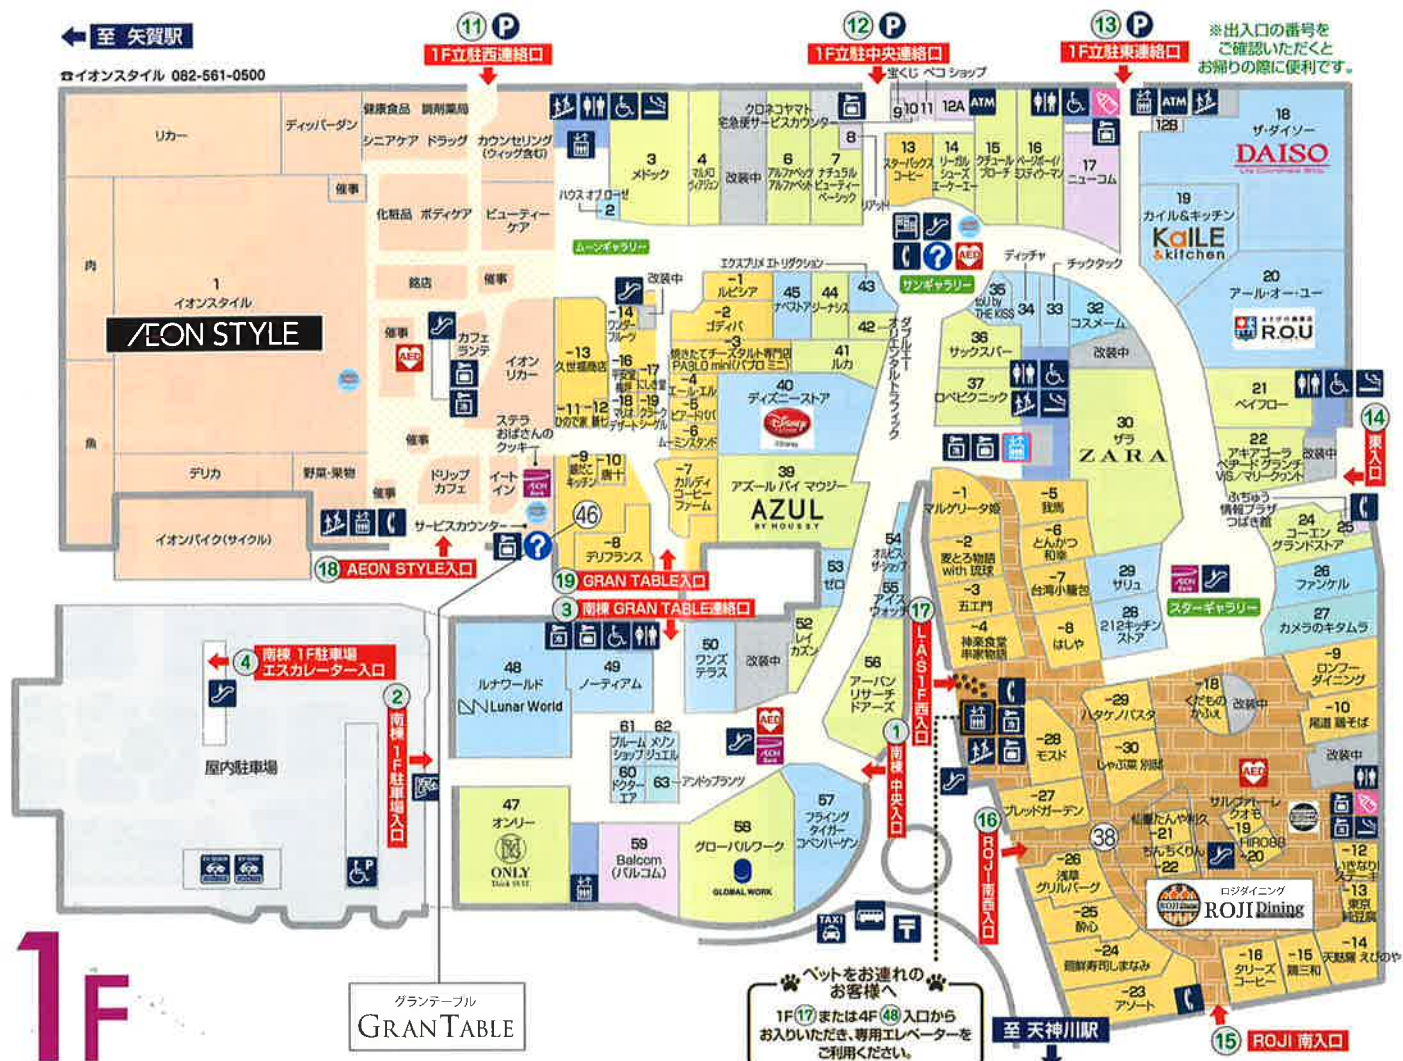

FLOOR GUIDE

フロアガイド

AEON MALL

イオンモール 広島府中

1F

(カテゴリー毎 五十音順) ☉市外局番(082)

総合スーパー	1 イオンスタイル	561-0500
レディースファッション	6 アルファベッツ アルファベッツ	284-5745
	22 VIS(アキアコーラベナードグランチ内)	569-8906
	15 クチュール ブローチ	890-5576
	44 ジーナシス	581-1172
	7 ナチュラルビューティーベーシック	561-0380
	16 ページボーイ/ミスティウーマン	284-7052
	3 メドック	284-5753
	41 ルカ	561-0811
	52 レイカズン	207-3320
レディース・キッズファッション	37 ロベビクニック	561-0513
メンズ・レディース・キッズファッション	39 アズール ハイ マウジー	561-0750
	56 アーバンリサーチ ドアーズ	207-0008
	58 グローバルワーク	561-0965
	24 コーエン グランドストア	561-0072
メンズ・レディースファッション	47 オンリー	288-2082
	30 ZARA(ザラ)	561-0521
	21 ベイフロー	283-6811
シューズ・バッグ	38 サックスパー	236-9772
	4 マルメロ ヴィアジェン	288-7010
	14 リーガルシューズ エーケーエー	561-0045
	42 ダブルオー エリエントラルファイブ	569-8588
アクセサリ・時計	55 アイスイッチ	207-2770
	43 エクスプリム エト リダクション	258-3918
	35 ティーオーユー バイ ザキックス	561-0777
	33 チックタック	285-3506
	34 ティッチャ	561-0850
	62 メンズジュエル	285-7550
グッズ	20 アール・オー・ユー	236-8855
	19 カイル&キッチン	581-1288
	18 ザ・ダイソー	561-0255
	29 サリュ	236-8150
	53 ゼロ	207-3003
	28 212キッチンストア	561-0212
	40 デイズニーストア	284-7739
	60 ドクターエア	510-0106
	45 ナベスタ	569-4098
	49 ノーティアム	581-2200
	57 フライイングタイガー コンバーン	569-9370
	61 プルム ショップ	0570-030-105
	46 ルナワールド	207-3800
	50 ワンズテラス	207-3689

③ ROJI Dining ロジダイニング	16 タリーズコーヒー	510-5013
レストラン街	18 くだものかふえ	284-5734
1 マルゲリータ	19 バスタビリア サルヴァトーレ クオモ	561-0165
2 妻とる物語 with 琉球	20 HIROROB(ヒロハチジュウハチ)	567-4788
3 五工門	21 仙臺たんや利久	510-2377
4 神楽食堂 串家物語	22 ちんちくりん	285-2130
5 我馬		
6 とんかつ和幸		
7 台湾小籠包		
8 はしや		
23 プッフェ スタイル アソート		
24 海鮮寿司しまなみ		
25 酔心		
26 浅草グリルバー		
27 ブレッドガーデン		
28 モスト		
29 ハタケノバスタ		
30 しゃぶ菜 別邸		
フードコート	9 ロンファードイニング	288-2171
	10 尾道 鶏そば	258-5090
	12 いきなりステーキ	546-3029
	13 東京純豆腐	281-0660
	14 天麩羅 えびのや	207-3776
	15 鶏三和	236-8138