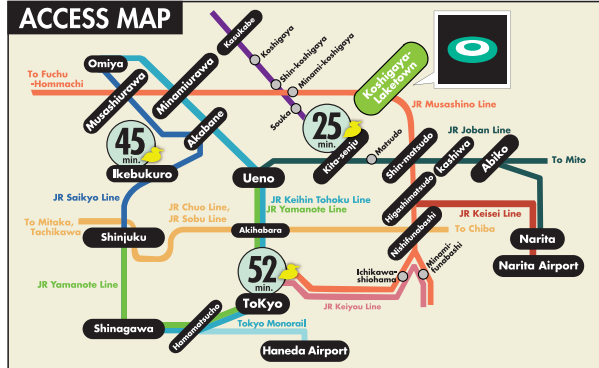

LakeTown OUTLET Floor Guide / 楼层导览

樓層導覽 / 층별안내

2F

Accepted Credit Cards
 可接受的信用卡 可以使用的信用卡 이용 가능한 신용카드

UnionPay
 UnionPay is available in the Mall. (there is a store excluding it partly)
 可在购物中心内使用银联卡。(部分商家除外)
 可在购物中心内使用银联卡。(部分商家除外)

Koshigaya-Laketown Station
 (JR Musashino Line)

- Information (Staffed)
 问询处 / 服务台
 안내(유인)
- Restroom/Toilet
 洗手间 / 洗手间
 화장실
- Children's restroom
 儿童洗手间 / 儿童洗手间
 어린이 화장실
- Wheelchair-accessible Toilet
 轮椅专用洗手间 / 无障碍厕所
 휠체어 전용 화장실
- Toilet for Ostomates
 造瘘患者用洗手间 / 造口手術者専用洗手间
 인공장부 설비된 화장실
- Smoking Room/Area
 吸烟室 / 吸烟室
 흡연실/흡연소
- Baby Room
 母婴室 / 母婴室
 베이비 룸
- Handy phone, wheelchair
 手机 · 轮椅
 핸드폰, 휠체어
- Stairs
 楼梯 / 楼梯
 계단
- Escalator
 手扶梯 / 手扶梯
 에스컬레이터
- Elevator
 电梯 / 电梯
 엘리베이터
- Bicycle parking
 自行车存放处
 자전거 보관소
- Taxi Stand
 出租车站 / 计程车候车处
 택시정류장
- International Card ATM
 海外提款卡通用提款机(ATM) / 海外提款卡用提款机(ATM)
 해외 카드 대응(ATM)
- AED
 自动体外心脏除颤器 / 自动体外心脏去颤器
 자동 제외식 제세동기
- Public Telephone
 公用电话 / 公共电话
 공중전화
- Coin Locker
 投币式储物柜 / 投币式储物柜
 동전보관함
- Vending Machine
 自动售货机 / 自动贩卖机
 자동판매기

LakeTown OUTLET Address:4-1-1 LakeTown, Koshigaya-shi, Saitama Hours:10:00~20:00