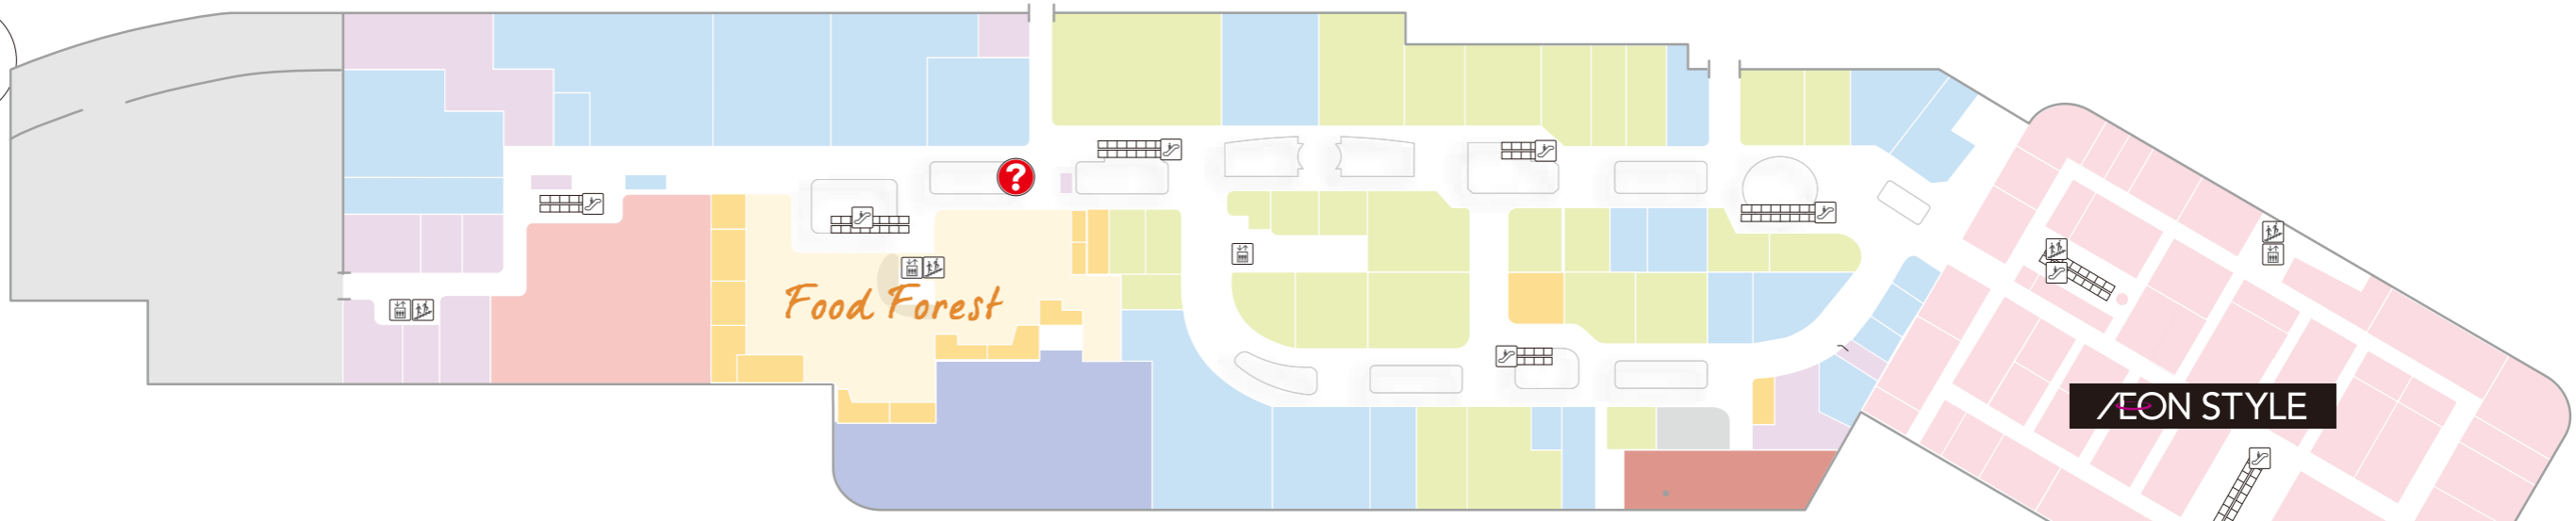

2F

1F

i Tax-free Counter

เคนเตอร์ปลอดภาษี 免税櫃台
 면세 카운터 免税カウンター
10:00~21:00

Japan. Tax-free Counter

SHOP TAX FREE
Global Blue