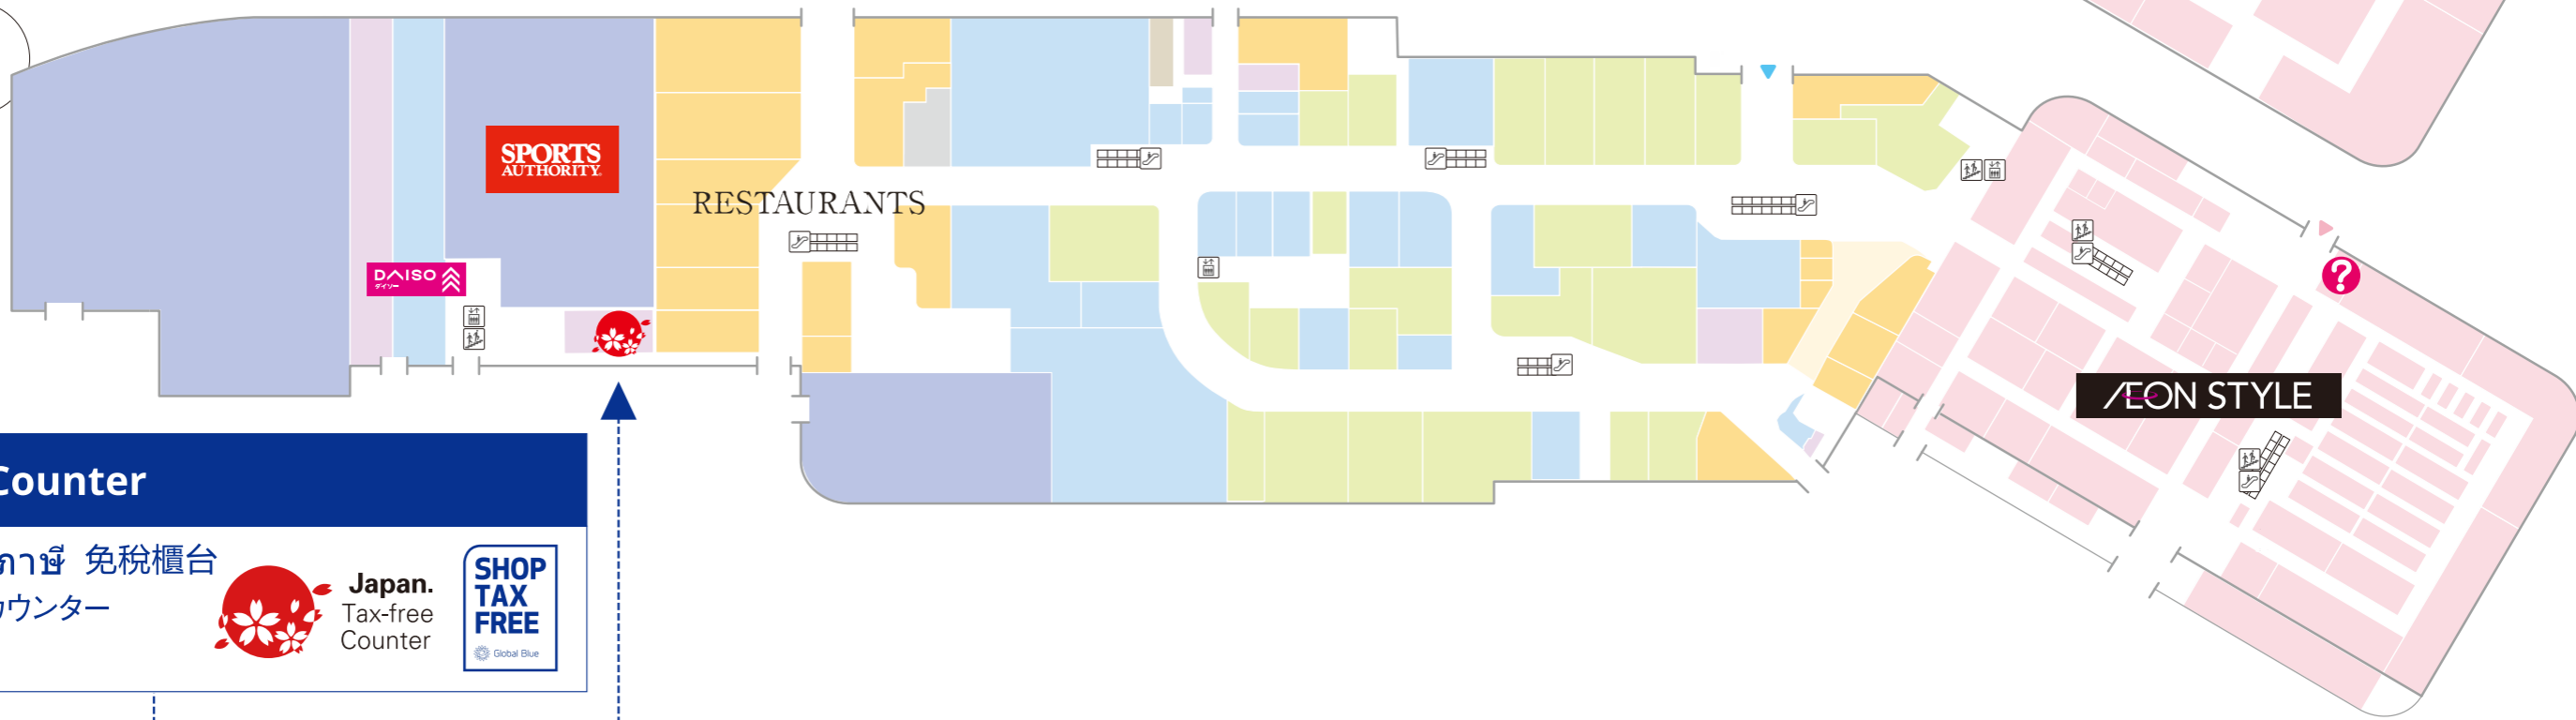

2F

1F

i Tax-free Counter

เคนเตอร์ปลอดภาษี 免税櫃台
 면세 카운터 免税カウンター
10:00~21:00

Japan. Tax-free Counter

SHOP TAX FREE
Global Blue